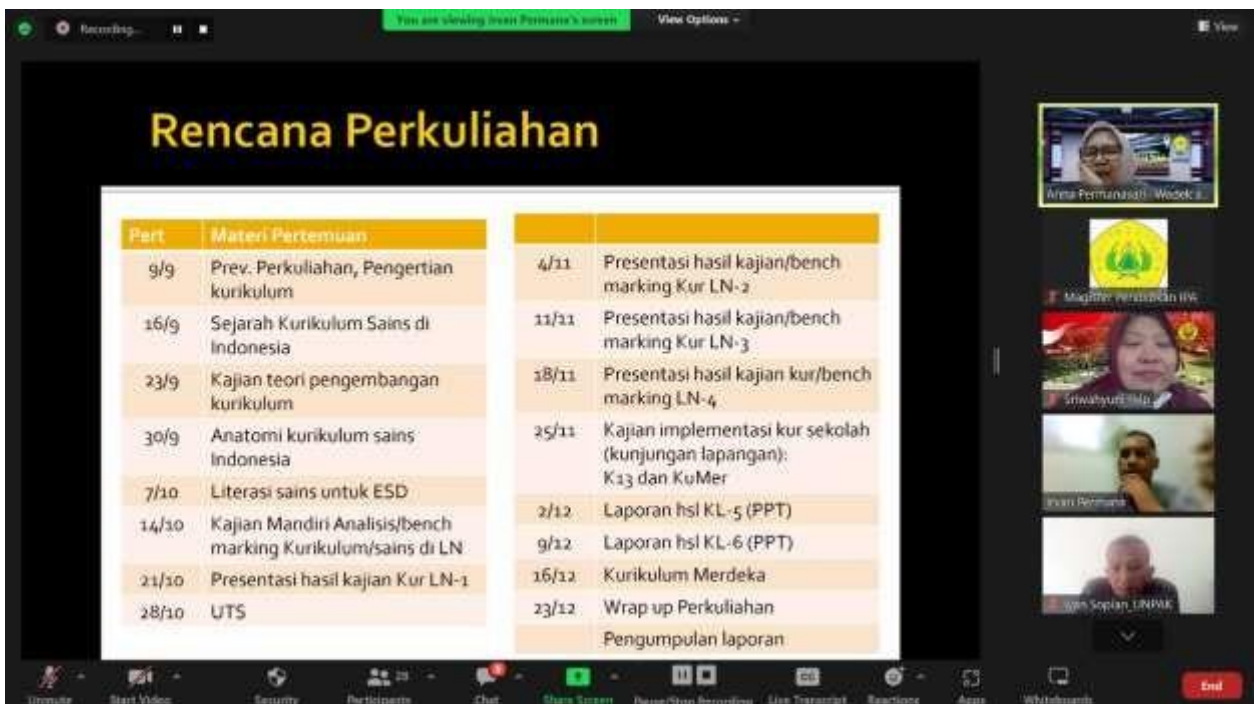

Mata Kuliah : **Kajian Kurikulum**
Materi : **Kajian Teori Pengembangan Kurikulum**
Jumlah Mahasiswa yang Hadir : **UNPAK (23 orang), UNEJ (6 orang)**
Hari/Tanggal : **Jumat, 30 September 2022**
Dosen : **1. Prof. Dr. Anna Permanasari, M.Si. (UNPAK)**
2. Dr. Irvan Permana, M.Pd. (UNPAK)
Pertemuan : **3**